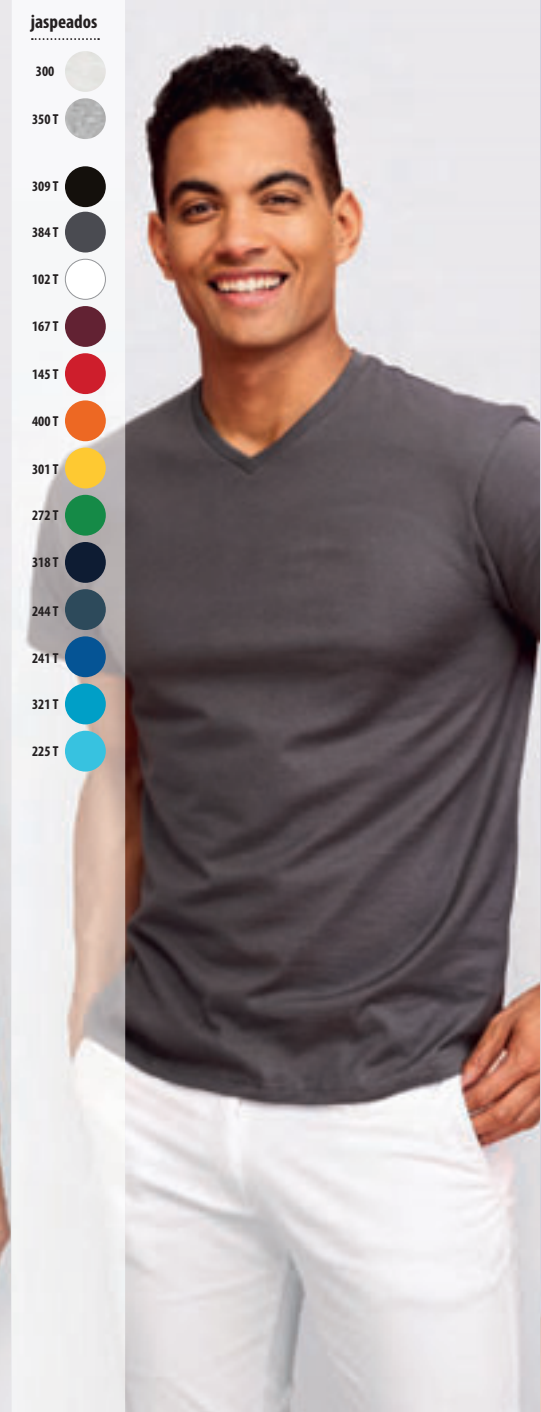

jaspeados

jaspeados

SOL'S MASTER 11155

PUNTO LISO 150
100% algodón semi-peinado Ringspun

11 colores

SOL'S MOON 11388

PUNTO LISO 150
100% algodón semi-peinado Ringspun

21 colores

SOL'S VICTORY 11150

PUNTO LISO 150
100% algodón semi-peinado Ringspun

15 colores