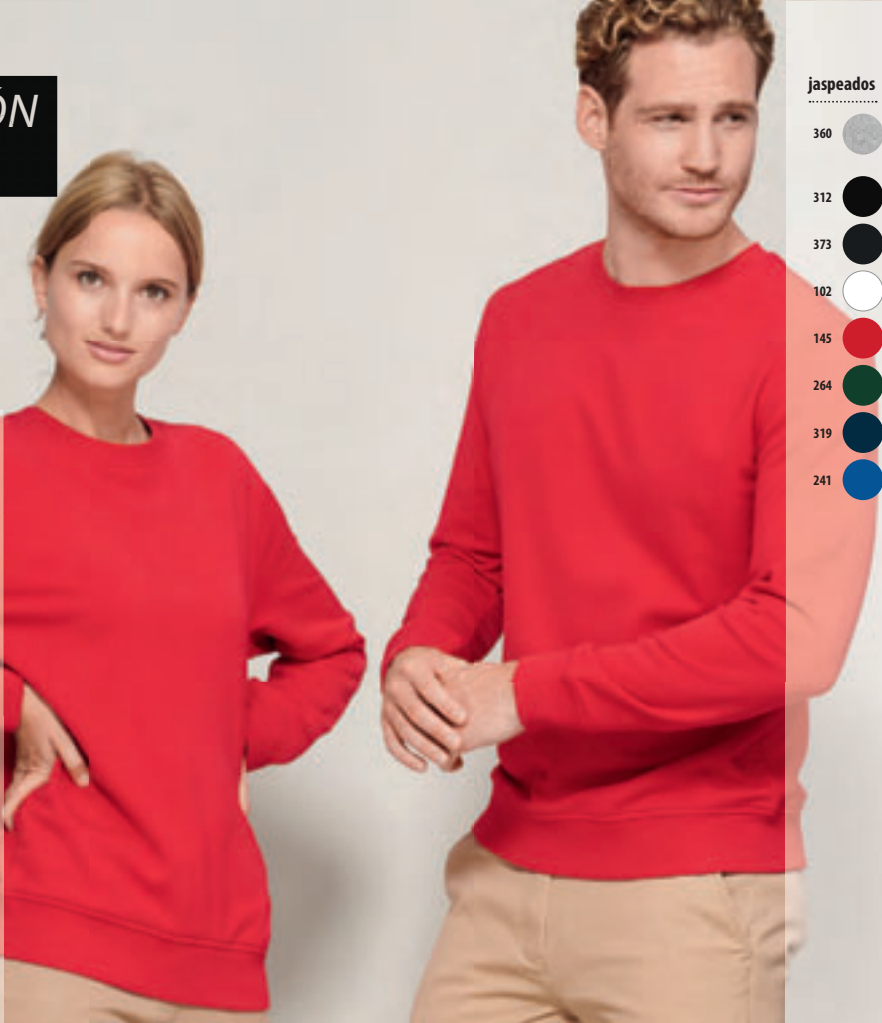

BEST DEAL CERTIFICACIÓN BIOLÓGICA OCS

SOL'S COMET

03574

FRENCH TERRY 280 - 80% algodón biológico - 20% poliéster reciclado

8 colores

A/B	XS	S	M	L	XL	XXL	3XL	4XL
A/B	66/49	68/51	70/54	72/57	74/60	76/63	78/66	78/69

10,9 KG
58 X 38 X 42 CM

5 25