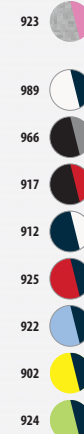

jaspeados

POLOS

SOL'S PRACTICE Women 11366 SOL'S PRACTICE 11365

PUNTO LISO 270
100% algodón peinado

♀ 5 colores

	S	M	L	XL	XXL
A/B	61/42	63/45	65/48	67/51	69/54

5	50	11,7 KG	48 X 33 X 31 CM

♂ 6 colores

	S	M	L	XL	XXL
A/B	70/50	72/53	74/56	76/59	78/62

5	50	15,9 KG	57 X 38 X 31 CM