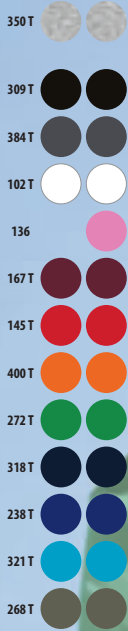

S M L XL XXL 3XL

64/42 66/45 68/48 70/51 72/54 74/57

A/B

1

20

9,5 KG

60 X 40 X 22 CM

jaspeados