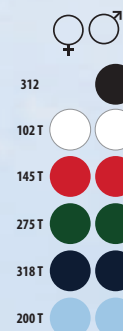

CÓDIGOS COLORES SOLO Group

102 Blanco	225 Azul atolón	302 Limón	319 French marino	912 French marino / Blanco	924 Verde manzana / French marino
136 Rosa orquídea	241 Azul royal	309 Negro profundo	384 Gris oscuro	917 Negro / Rojo	925 Rojo / French marino
145 Rojo	268 Caqui	312 Negro	400 Naranja	922 Azul cielo / French marino	966 Negro / Gris
200 Azul cielo	275 Verde golf	318 Azul marino	902 Limón / French marino	923 Gris mezcla / Rosa orquídea (1)	989 Blanco / French marino