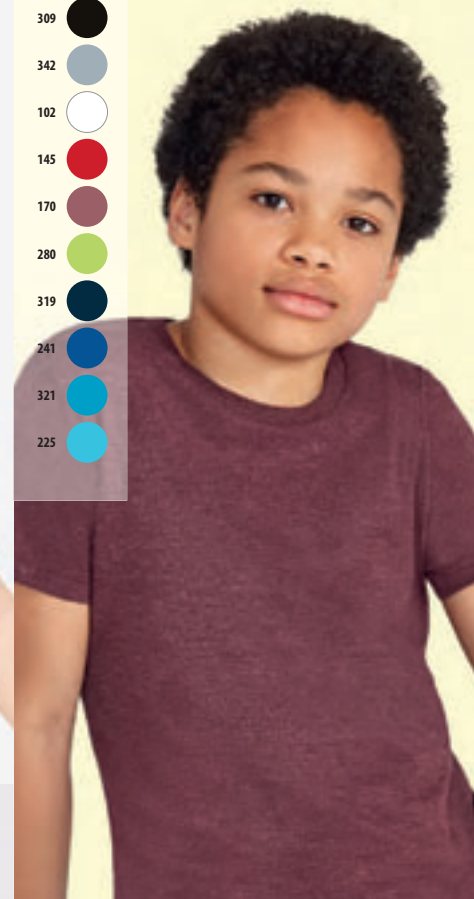

BEST SELLER!

**PRODUCTO
APTO PARA
LA IMPRESIÓN
DTG**

jaspeados

- 300
- 350
- 309
- 102
- 141
- 136
- 140
- 145
- 400
- 301
- 302
- 280
- 272
- 318
- 319
- 244
- 241
- 321
- 225
- 220
- 115
- 269
- 712

jaspeados

- 350
- 348
- 148
- 288
- 222
- 151
- 258
- 309
- 342
- 102
- 145
- 170
- 280
- 319
- 241
- 321
- 225

- 309
- 102
- 137
- 136
- 140
- 145
- 158
- 280
- 321
- 225
- 712

**SOL'S REGENT
Kids 11970**

PUNTO LISO 150 - 100% algodón
semi-peinado

23 colores

	2 AÑOS	4 AÑOS	6 AÑOS	8 AÑOS	10 AÑOS	12 AÑOS
cm	86/94	96/104	106/116	118/128	130/140	142/152
A/B	40/29	43/32	46/35	49/38	52/41	55/44

	16 KG
	60 X 40 X 35 CM
1	20

**SOL'S REGENT FIT
Kids 01183**

PUNTO LISO 150 - 100% algodón
Ringspun semi-peinado

17 colores

	2 AÑOS	4 AÑOS	6 AÑOS	8 AÑOS	10 AÑOS	12 AÑOS
cm	86/94	96/104	106/116	118/128	130/140	142/152
A/B	41/26	44/29	47/32	50/35	53/38	56/41

	16 KG
	60 X 40 X 35 CM
1	20

**SOL'S CHERRY
11981**

JERSEY 150 - 100% algodón
semi-peinado Ringspun

11 colores

	2 AÑOS	4 AÑOS	6 AÑOS	8 AÑOS	10 AÑOS	12 AÑOS
cm	86/94	96/104	106/116	118/128	130/140	142/152
A/B	38/30	41/32	44/34	47/36	50/38	53/40

	9,7 KG
	37 X 25 X 34 CM
10	100

CÓDIGOS COLORES SOLO Group

- 102 Blanco
- 115 Arena
- 136 Rosa orquidea
- 137 Rosa medio
- 140 Fucsia
- 141 Rosa pálido
- 145 Rojo
- 151 Rosa jaspeado
- 158 Coral
- 170 Rosa vintage
- 220 Azul cielo
- 222 Denim jaspeado (1)
- 225 Azul atolón
- 241 Azul royal
- 244 Denim
- 258 Azul cielo jaspeado
- 269 Army
- 272 Verde pradera
- 280 Verde manzana
- 288 Caqui jaspeado (2)
- 300 Ash (4)
- 301 Amarillo
- 302 Limón
- 309 Negro profundo
- 318 Azul marino
- 319 French marino
- 321 Aqua
- 342 Gris puro
- 348 Antracita mezcla (5)
- 350 Gris mezcla (6)
- 400 Naranja
- 712 Morado oscuro
- 798 Ash / Limón (7)
- 904 Blanco / Azul marino
- 912 French marino / Blanco
- 987 Blanco / Rojo

(1) Oxblood jaspeado : 60 % algodón / 40 % poliéster - (2) Denim jaspeado : 60 % algodón / 40 % poliéster - (3) Caqui jaspeado : 60 % algodón / 40 % poliéster - (4) Ash : 98 % algodón / 2 % viscosa - (5) Antracita mezcla : 60 % algodón / 40 % poliéster