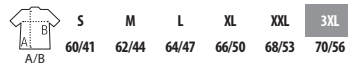

jaspeados

jaspeados

SOL'S MASTER 11155

PUNTO LISO 150
100% algodón semi-peinado Ringspun

11 colores

SOL'S MOON 11388

PUNTO LISO 150
100% algodón semi-peinado Ringspun

21 colores