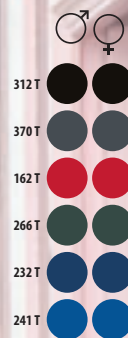

3 CAPAS - BEST DEAL

POLARES Y SOFTSHELL