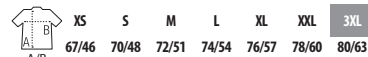

ATF SACHA
03888

PUNTO LISO 170 - Unisex
100% algodón biológico

4 colores