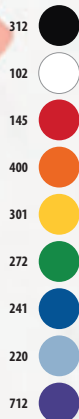

SOL'S BANDANA 01198

POLICOTÓN 95
90% poliéster - 10% de algodón
un tamaño - 62 x 62 x 87,5 cm
9 colores

TIRADOR DE CREMALLERA

SOL'S BASTILLE 03003

Cuerpo: 100% poliuretano
Cordón: 100% poliéster
Se venden en juegos
de 10 unidades
un tamaño - 6,5 x 1 cm
1 color

NEOBLU TARA 03205

SATÉN - 100% poliéster
un tamaño - 60 x 60 cm
4 colores

TIRADOR DE CREMALLERA

SOL'S BINGO 02914

Cuerpo: 100% poliuretano
Cordón: 100% poliéster
Se venden en juegos
de 10 unidades
un tamaño - 6,5 x 1 cm -
10 colores