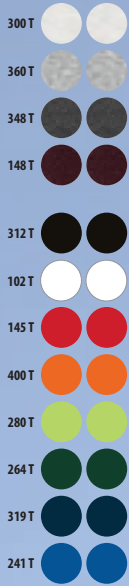

jaspeados

ALGODÓN PEINADO 180 G/M²

SOL'S PERFECT LSL
Men 02087
SOL'S PERFECT LSL
Women 02083

TEJIDO PIQUÉ 180
100% algodón peinado

♂ 12 colores

	S	M	L	XL	XXL	3XL	4XL
	70/49	72/52	74/55	75/58	76/61	77/64	78/67
A/B							

14,6 KG
5 50 58 X 39 X 35 CM

♀ 12 colores

	S	M	L	XL	XXL	3XL
	63/42	65/45	67/48	68/51	69/54	70/57
A/B						

11 KG
5 50 50 X 35 X 30 CM