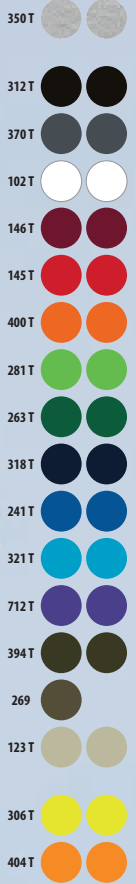

ANTIBOLITAS

jaspeados

POLARES Y SOFTSHELL

SOL'S NORTH
55000

SOL'S NORTH
Women 54500

LANA POLAR 300
100% poliéster - Alta densidad

♂ 18 colores

	XS	S	M	L	XL	XXL	3XL	4XL	5XL
A/B	68/56	70/58	72/60	74/63	76/66	78/69	80/72	82/75	84/78

1	20	12,9 KG	58 X 40 X 56 CM

♀ 17 colores

	S	M	L	XL	XXL
A/B	62/48	64/51	66/54	68/57	70/60

1	20	10,8 KG	58 X 35 X 48 CM

CÓDIGOS COLORES SOLO Group

102 Blanco	146 Burdeos	269 Army	312 Negro	350 Gris mezcla	400 Naranja
123 Cuerda	241 Azul royal	281 Tilo	318 Azul marino	370 Antracita	404 Naranja fluor
145 Rojo	263 Verde pino	306 Amarillo Neón	321 Aqua	394 Chocolate oscuro	712 Morado oscuro