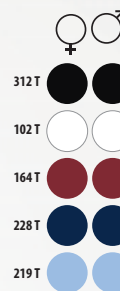

SOL'S EXCESS 17020

POPELÍN STRETCH -
97% algodón - 3% elastano
Peso : 140 g/m²

5 colores

	XS	S	M	L	XL	XXL	3XL
A/B	62/45	64/48	66/51	68/54	70/57	72/60	73/63

SOL'S BROADWAY 17030

POPELÍN STRETCH -
97% algodón - 3% elastano
Peso : 140 g/m²

5 colores

	S	M	L	XL	XXL	3XL	4XL	5XL
A/B	76/54	78/57	80/60	82/63	84/66	86/69	88/72	88/75

	S	M	L	XL	XXL	3XL	4XL	5XL
cm	37-38	39-40	41-42	43-44	45-46	47-48	49-50	50/51