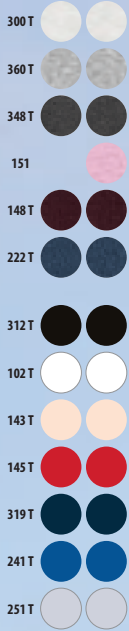

jaspeados

IDEAL PARA IMPRESIÓN DTG

ESSENTIAL E NO LABEL READY FOR BRANDING

STANDARD 100 CQ 100-411 IFTH

THESE SUBSTANCES EXCEED THE Oeko-Tex STANDARD 100

SOL'S SULLY
02990

SOL'S SULLY
Women 03104

FELPA 280 CON
TECNOLOGÍA LSF
(Low Shrinkage Fabric)
80% algodón Ringspun -
20% poliéster

♂ 12 colores

	XS	S	M	L	XL	XXL	3XL
A/B	70/48	71/51	72/54	73/57	74/60	75/63	76/66

5 25 **10,9 KG**
58 X 38 X 42 CM

♀ 13 colores

	XS	S	M	L	XL	XXL
A/B	62/44	63/47	64/50	65/53	66/56	67/59

5 25 **11 KG**
54 X 38 X 36 CM