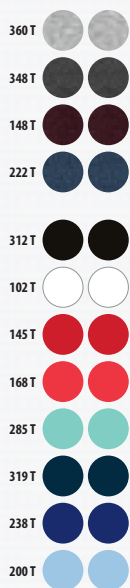

jaspeados

PEINADO Y ELÁSTICO

SOL'S PHOENIX
Men 01708

SOL'S PHOENIX
Women 01709

PIQUÉ 220
95% algodón peinado
Ringspun - 5% elastano

♂ 12 colores

	S	M	L	XL	XXL	3XL
A/B	71,25/49	72/52	72,75/55	73,5/58	74,25/61	75/64

♀ 12 colores

	S	M	L	XL	XXL
A/B	65/41	66/44	67/47	67,5/50	68/53

SECADO RÁPIDO

SOL'S PERFORMER
Women 01179

SOL'S PERFORMER
Men 01180

PUNTO PIQUÉ POLIÉSTER 180
100% poliéster

♀ 10 colores

	S	M	L	XL	XXL
A/B	63/42	65/45	67/48	69/51	71/54

♂ 10 colores

	S	M	L	XL	XXL	3XL
A/B	70/49	72/52	74/55	76/58	79/61	82/64