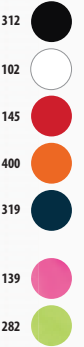

**PLEGABLE
EN EL
BOLSILLO**