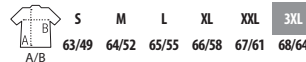

jaspeados

jaspeados

NEOBLU NELSON

Women 03195

NEOBLU NELSON

Men 03194

FRENCH TERRY 400 - 85% algodón
peinado - 15% poliéster

♀ 3 colores

♂ 3 colores

NEOBLU NICHOLAS

Men 03196

NEOBLU NICHOLAS

Women 03197

FRENCH TERRY 400 - 85% algodón
peinado - 15% poliéster

♂ 5 colores

♀ 5 colores