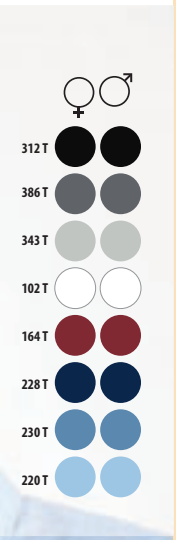

POPELINA DE POLIALGODÓN

CAMISAS Y JERSEIS

SOL'S BRISTOL 16050

POPELÍN POLIALGODÓN -
65% poliéster - 35% algodón
Peso : 105 g/m² color,
95 g/m² blanco

3 colores

S	M	L	XL	XXL	3XL	4XL
77/56	78/60	79/64	80/68	81/72	82/76	83/80

S	M	L	XL	XXL	3XL	4XL
37-38	39-40	41-42	43-44	45-46	47-48	49-50

1	20	5,6 KG	57 X 37 X 30 CM

SOL'S ESCAPE 16070

POPELÍN POLIALGODÓN -
65% poliéster - 35% algodón
Peso : 105 g/m² color,
95 g/m² blanco

8 colores

XS	S	M	L	XL	XXL	3XL
62,5/46	64/49	65,5/52	67/55	68,5/58	70/61	71,5/64

1	20	4,1 KG	55 X 36 X 17 CM

SOL'S BRISTOL FIT 02923

POPELÍN POLIALGODÓN -
65% poliéster - 35% algodón
Peso: 105 g/m² de color,
95 g/m² blanco

8 colores

S	M	L	XL	XXL	3XL
77,5/52	78/54	78,5/56	79/58	79,5/60	80/62

S	M	L	XL	XXL	3XL
37-38	39-40	41-42	43-44	45-46	47-48

1	20	5,6 KG	57 X 37 X 30 CM