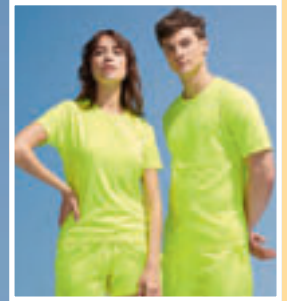

BEST DEAL

SOL'S SPRINT
02995

POLIÉSTER PIQUÉ - UNISEX
100% poliéster piqué

6 colores

A/B	XS	S	M	L	XL	XXL	3XL
	70/45	71/48	72/51	73/54	74/57	75/60	76/63

10	100	8,7 KG	55 X 36 X 23 CM

- 312
- 102
- 145
- 280
- 319
- 241

**18 COLORES
Y 8 TALLAS**

CAMISETAS

SOL'S SPORTY
Women 01159
SOL'S SPORTY
11939

MALLA POLIÉSTER 140
100% poliéster transpirable -
Dry fit

♀ 16 colores

A/B	XS	S	M	L	XL	XXL
	60/41	62/44	64/47	66/50	68/53	70/56

10	50	5 KG	56 X 37 X 23 CM

♂ 18 colores

A/B	XXS	XS	S	M	L	XL	XXL	3XL
	66/44	68/47	70/50	72/53	74/56	76/59	78/62	80/65

10	50	8,7 KG	55 X 36 X 23 CM

- ♀ ♂
- 312 T
- 342 T
- 102 T
- 145 T
- 400
- 302
- 280 T
- 266 T
- 249 T
- 319 T
- 241 T
- 321 T
- 712 T
- 306 T
- 404 T
- 129 T
- 153 T
- 286 T

CÓDIGOS COLORES SOLO Group

102 Blanco	153 Neón coral	266 Verde bosque	302 Limón	319 French marino	400 Naranja
129 Rosa fluor 2	241 Azul royal	280 Verde manzana	306 Amarillo Neón	321 Aqua	404 Naranja fluor
145 Rojo	249 Azul petróleo	286 Verde Neón	312 Negro	342 Gris puro	712 Morado oscuro