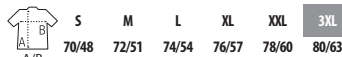

ATF LÉON
03272

PUNTO LISO 150
100% algodón peinado

6 colores