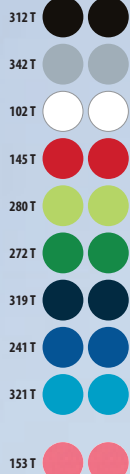

PEINADO Y ELÁSTICO

SOL'S PHOENIX
Men 01708

SOL'S PHOENIX
Women 01709

PIQUÉ 220
95% algodón peinado
Ringspun - 5% elastano

♂ 12 colores

	S	M	L	XL	XXL	3XL
A/B	71,25/49	72/52	72,75/55	73,5/58	74,25/61	75/64

♀ 12 colores

	S	M	L	XL	XXL
A/B	65/41	66/44	67/47	67,5/50	68/53