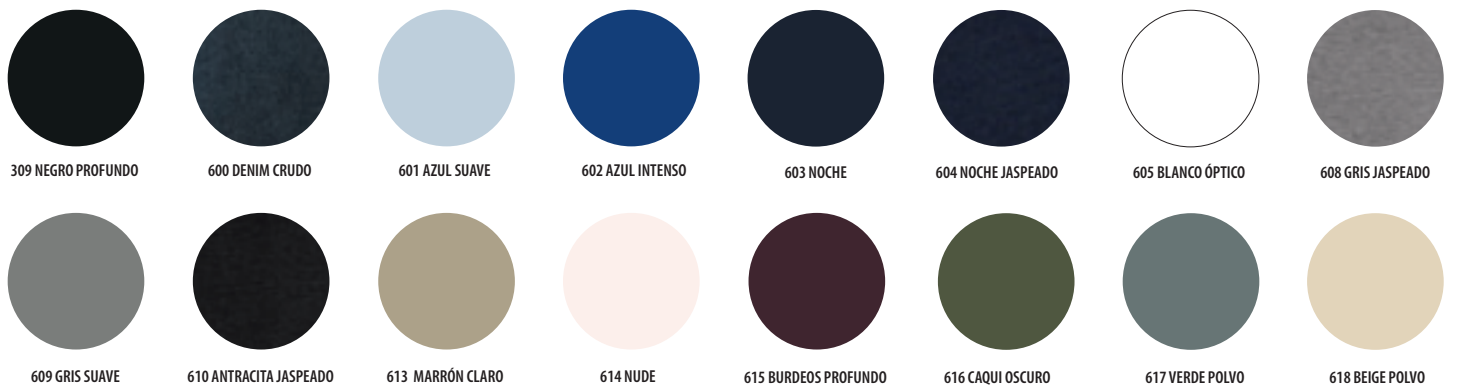

NEOBLU

309 NEGRO PROFUNDO 600 DENIM CRUDO 601 AZUL SUAVE 602 AZUL INTENSO 603 NOCHE 604 NOCHE JASPEADO 605 BLANCO ÓPTICO 608 GRIS JASPEADO
609 GRIS SUAVE 610 ANTRACITA JASPEADO 613 MARRÓN CLARO 614 NUDE 615 BURDEOS PROFUNDO 616 CAQUI OSCURO 617 VERDE POLVO 618 BEIGE POLVO