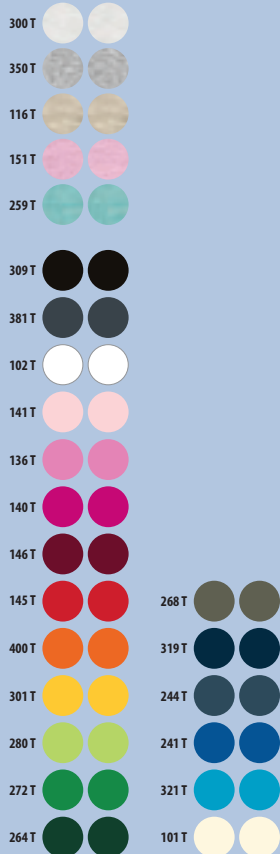

jaspeados

BEST DEAL - CERTIFICACIÓN BIOLÓGICA OCS

SOL'S EPIC
03564

PUNTO LISO 140 - UNISEX
100% algodón biológico

6 colores

	XS	S	M	L	XL	XXL	3XL	4XL
A/B	67/44	69/47	71/50	73/53	75/56	77/59	79/62	81/65

	13,1 KG
	55 X 41 X 32 CM
10	100

jaspeados

DTG FRIENDLY - CERTIFICACIÓN BIOLÓGICA OCS

SOL'S CRUSADER
Men 03582
SOL'S CRUSADER
Women 03581

PUNTO LISO 150 - 100% algodón biológico

♂ 24 colores

	XS	S	M	L	XL	XXL	3XL	4XL*
A/B	67,5/45	69,5/48	71,5/51	73,5/54	75,5/57	77,5/60	79,5/63	81,5/66

*Talla disponible en algunos colores.

	15,2 KG
	56 X 39 X 33 CM
10	100

♀ 24 colores

	S	M	L	XL	XXL	3XL*
A/B	61/41	63/44	65/47	67/50	69/53	71/56

*Talla disponible en algunos colores.

	11,7 KG
	50 X 37 X 31 CM
10	100