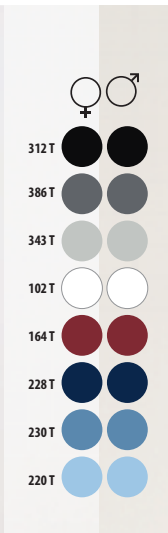

POPELINA DE POLIALGODÓN

SOL'S BALTIMORE 16040

POPELÍN POLIALGODÓN -
65% poliéster - 35% algodón
Peso: 105 g/m² color,
95 g/m² blanco

3 colores

	S	M	L	XL	XXL	3XL	4XL
A/B	77/56	78/60	79/64	80/68	81/72	82/76	83/80