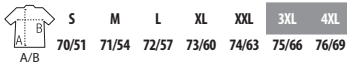

jaspeados

jaspeados

NEOBLU NELSON

Women 03195

NEOBLU NELSON

Men 03194

FRENCH TERRY 400 - 85% algodón
peinado - 15% poliéster

♀ 3 colores

♂ 3 colores

NEOBLU NICHOLAS

Men 03196

NEOBLU NICHOLAS

Women 03197

FRENCH TERRY 400 - 85% algodón
peinado - 15% poliéster

♂ 5 colores

♀ 5 colores