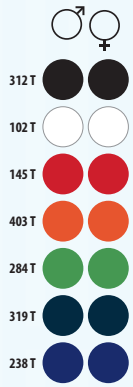

SOL'S PORTLAND
Men 00574

SOL'S PORTLAND
Women 00575

PUNTO PIQUÉ 200
100% algodón Ringspun

♂ 7 colores

	S	M	L	XL	XXL	3XL
A/B	70/49	72/52	74/55	76/57	78/60	80/63

5 12 KG
60 X 39 X 30 CM

♀ 7 colores

	XS	S	M	L	XL	XXL
A/B	61/39	63/42	65/45	67/48	69/51	71/54

5 9,5 KG
60 X 39 X 30 CM