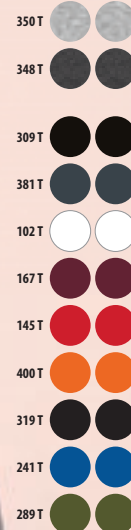

jaspeados

SOL'S IMPERIAL LSL
Women 02075
SOL'S IMPERIAL LSL
Men 02074

PUNTO LISO 190
100% algodón semi-
peinado Ringspun

♀ 11 colores

	S	M	L	XL	XXL
A/B	61/41	63/44	65/47	67/50	69/53

♂ 11 colores

	XS*	S	M	L	XL	XXL	3XL	4XL*
A/B	68/47	70/50	72/53	74/56	76/59	78/62	80/65	84/68

*Talla disponible en algunos colores.

CÓDIGOS COLORES SOLO Group

102 Blanco	167 Borgoña	268 Caqui	309 Negro profundo	321 Aqua	381 Gris ratón
136 Rosa orquídea	238 Ultramarino	272 Verde pradera	318 Azul marino	348 Antracita mezcla⁽¹⁾	384 Gris oscuro
145 Rojo	241 Azul royal	289 Caqui oscuro	319 French marino	350 Gris mezcla⁽²⁾	400 Naranja

(1) Antracita mezcla : 60 % algodón / 40 % poliéster - (2) Gris mezcla : 85 % algodón / 15 % viscosa