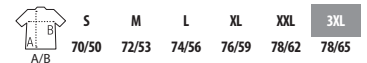

SOL'S VICTORY 11150

PUNTO LISO 150
100% algodón semi-peinado Ringspun

15 colores