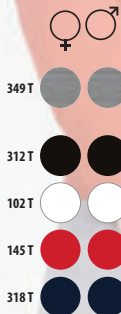

312
319
241
398