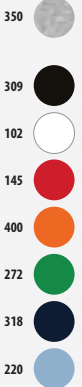

3 HILOS

jaspeados

SOL'S STELLAR
Kids 03576

FELPA PERCHADA 280 - 80% algodón biológico - 20% poliéster reciclado

8 colores

	4 AÑOS	6 AÑOS	8 AÑOS	10 AÑOS	12 AÑOS
	96/104 cm	106/116 cm	118/128 cm	130/140 cm	142/152 cm
	46/36	49/39	52/42	55/45	58/48

11,8 KG
 58 X 38 X 42 CM