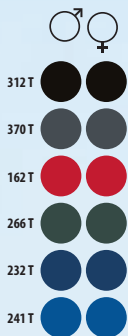

POLIÉSTER RECICLADO

NEW

SOL'S FALCON BW
Men 03825
SOL'S FALCON BW
Women 03826

Softshell 270 - 94% poliéster reciclado - 6% elastano - 3 capas - Forro polar: 100% poliéster

♂ 6 colores

	S	M	L	XL	XXL	3XL	4XL
A/B	68/53	70/56	72/59	74/62	76/65	78/68	80/71

1 10 **4,5 KG**
60 X 40 X 20 CM

♀ 6 colores

	S	M	L	XL	XXL	3XL
A/B	62/47	64/50	66/53	68/56	70/59	72/62

1 10 **3,9 KG**
60 X 40 X 20 CM