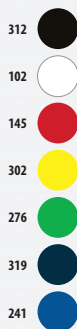

SOL'S SOCCER 00604

MALLA - 76% poliéster -
18% algodón - 4% elastodeno -
1% elastano - 1% poliamida

tallas - 30/35 - 36/39 - 40/44 -
7 colores

14 KG
58 X 58 X 35 CM
5 100 EMBALAJE INDIVIDUAL