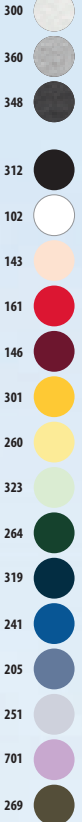

**DTG FRIENDLY -
POLIÉSTER RECICLADO**

NEW

jaspeados

SUDADERAS

**SOL'S CONDOR
03815**

Vellón cepillado 280
80% algodón - 20% poliéster reciclado
certificado GRS

18 colores

	XS	S	M	L	XL	XXL	3XL	4XL*	5XL*
A/B	68/46	70/51	71,5/56	73/61	74,5/66	76/71	77,5/76	79/81	80,5/86

*Talla disponible en algunos colores.

15 KG

58 X 38 X 46 CM

CÓDIGOS COLORES SOLO Group

102 Blanco	161 Rojo vivo	251 Azul crema	269 Army	301 Amarillo	323 Verde crema	400 Naranja
143 Rosa crema	205 Azul	260 Amarillo claro	272 Verde pradera	312 Negro	348 Antracita mezcla (2)	701 Lila
146 Burdeos	241 Azul royal	264 Verde botella	300 Ash (1)	319 French marino	360 Gris mezcla (3)	

(1) Ash : 80 % algodón / 20 % poliéster reciclado - (2) Antracita mezcla : 80 % algodón / 20 % poliéster reciclado - (3) Gris mezcla : 80 % algodón / 20 % poliéster reciclado