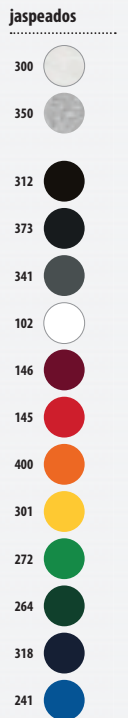

XS	S	M	L	XL	XXL	3XL	4XL*
67/48	68/51	69/54	70/57	71/60	72/63	73/66	74/69

*Talla disponible en algunos colores.

5	25	10,8 KG
58 X 38 X 42 CM		

CÓDIGOS COLORES SOLO Group

102 Blanco	264 Verde botella	306 Amarillo Neón	342 Gris puro	400 Naranja
115 Arena	269 Army	312 Negro	350 Gris mezcla ⁽²⁾	404 Naranja fluo
145 Rojo	272 Verde pradera	318 Azul marino	360 Gris mezcla ⁽³⁾	712 Morado oscuro
146 Burdeos	280 Verde manzana	319 French marino	373 Antracita oscura	
200 Azul cielo	300 Ash ⁽¹⁾	321 Aqua	384 Gris oscuro	
241 Azul royal	301 Amarillo	341 Gris franela	398 Chocolate	