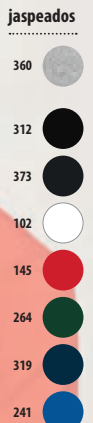

CÓDIGOS COLORES SOLO Group

- 102 Blanco
- 241 Azul royal
- 309 Negro profundo
- 319 French marino
- 373 Antracita oscura
- 603 Noche
- 145 Rojo
- 264 Verde botella
- 312 Negro
- 360 Gris mezcla⁽¹⁾
- 601 Azul suave
- 605 Blanco óptico

(1) Gris mezcla SOL'S PLANET: 85% algodón / 15% viscosa - Gris mezcla SOL'S JET: 82% algodón / 13% poliéster reciclado / 5% viscosa - Gris mezcla SOL'S COMET: 75% algodón / 20% poliéster reciclado / 5% viscosa