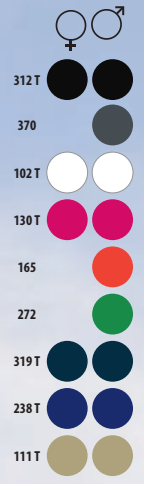

SARGA ELÁSTICA

SOL'S JULES Women 01425

SOL'S JULES - LENGTH 33 Men 01424

TWILL 240 - 98% algodón - 2% elastano

♀ 6 colores

	34	36	38	40	42	44	46
A/B	70/34	70/36	70/38	70/40	70/42	70/44,5	70/46,5
US	4	6	8	10	12	14	16
IT	38	40	42	44	46	48	50
UK	6	8	10	12	14	16	18

♂ 9 colores

	38	40	42	44	46	48	50	52	54	56
A/B	84/40,5	84/42,5	84/44,5	84/46,5	84/48,5	84/50,5	84/52,5	84/54,5	84/56,5	84/58,5
US/UK	28	30	32	34	36	38	40	42	44	46
IT	44	46	48	50	52	54	56	58	60	62

SOL'S JULES - LENGTH 35 Men 02120

TWILL 240 - 98% algodón - 2% elastano

♀ 4 colores

	38	40	42	44	46	48	50	52	54	56
A/B	89/40,5	89/42,5	89/44,5	89/46,5	89/48,5	89/50,5	89/52,5	89/54,5	89/56,5	89/58,5
US/UK	28	30	32	34	36	38	40	42	44	46
IT	44	46	48	50	52	54	56	58	60	62

CÓDIGOS COLORES SOLO Group

- 102 Blanco
- 130 Rosa oca
- 238 Ultramarino
- 272 Verde pradera
- 317 Pro azul marino
- 370 Antracita
- 111 Castaño
- 165 Rojo amapola
- 266 Verde bosque
- 312 Negro
- 319 French marino
- 384 Gris oscuro