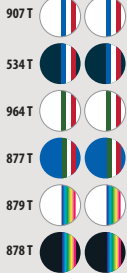

IMPRESIÓN COMPLETA

NO LABEL
READY FOR
BRANDING

SOL'S CAMO
Men 01188
SOL'S CAMO
Women 01187

PUNTO LISO 150
100% algodón Ringspun
semi-peinado

♂ 3 colores

	S	M	L	XL	XXL
A/B	70/48	72/51	74/54	76/57	78/61

♀ 3 colores

	S	M	L	XL	XXL
A/B	63/41	65/44	67/47	69/50	71/53