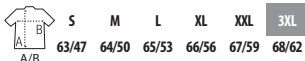

NEOBLU NELSON

Men 03194

FRENCH TERRY 400 - 85% algodón
peinado - 15% poliéster

♀ 3 colores