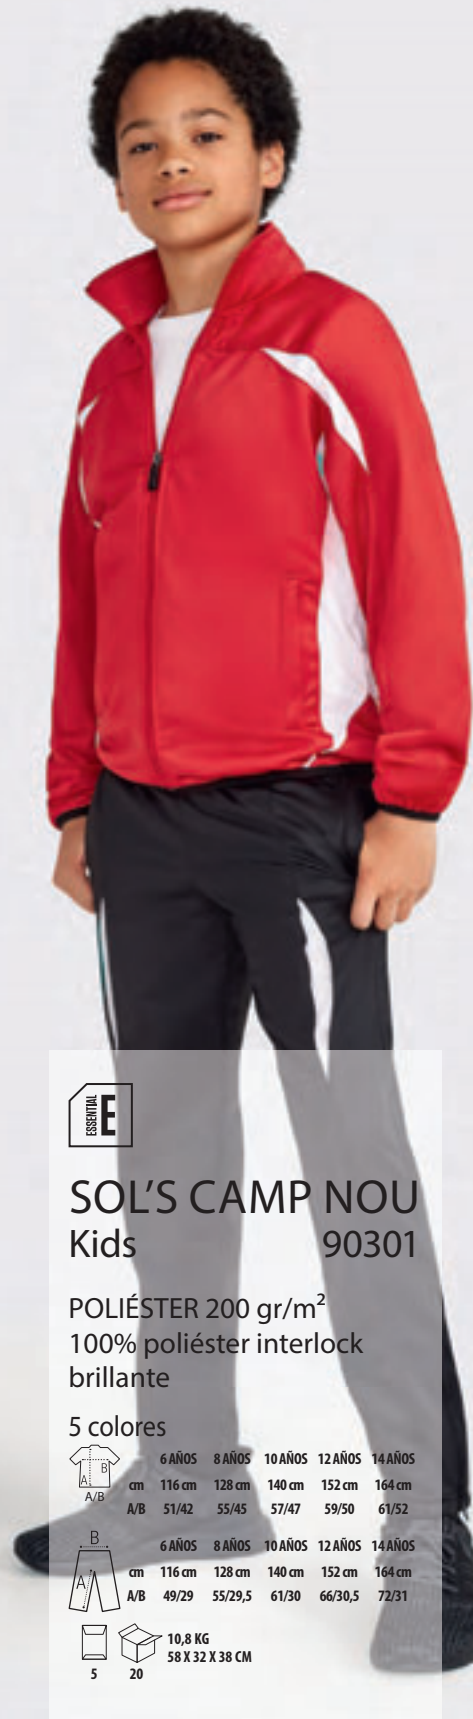

- 940
- 927
- 929
- 928
- 941

BOLSILLOS CON CREMALLERA / TRANSPIRABLE

SOL'S CAMP NOU 90300

INTERLOCK 200
100% poliéster interlock
brillante

5 colores

	S	M	L	XL	XXL	3XL
A/B	71/56	73/59	75/62	77/65	79/68	81/71

	S	M	L	XL	XXL	3XL
A/B	78/35	79,5/37	81/39	82,5/41	84/43	85,5/45

5 17,4 KG
60 X 40 X 34 CM

SOL'S CAMP NOU Kids 90301

POLIÉSTER 200 gr/m²
100% poliéster interlock
brillante

5 colores

	6 AÑOS	8 AÑOS	10 AÑOS	12 AÑOS	14 AÑOS
cm	116 cm	128 cm	140 cm	152 cm	164 cm
A/B	51/42	55/45	57/47	59/50	61/52

	6 AÑOS	8 AÑOS	10 AÑOS	12 AÑOS	14 AÑOS
cm	116 cm	128 cm	140 cm	152 cm	164 cm
A/B	49/29	55/29,5	61/30	66/30,5	72/31

5 10,8 KG
58 X 32 X 38 CM