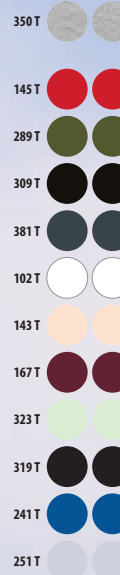

IDEAL PARA LA IMPRESIÓN DTG CON ALGODÓN PEINADO

jaspeados

CAMISETAS

SOL'S MARTIN
Women 02856
SOL'S MARTIN
Men 02855

PUNTO LISO 155
100% algodón peinado
Ringspun

♀ 12 colores

XS	S	M	L	XL	XXL
62/38	64/41	66/44	68/47	70/50	72/53

6,7 KG
52 X 36 X 20 CM
10 50

♂ 12 colores

XS	S	M	L	XL	XXL	3XL
68/45	70/48	72/51	74/54	76/57	78/60	80/63

8,1 KG
60 X 40 X 20 CM
10 50

CÓDIGOS COLORES SOLO Group

102 Blanco	145 Rojo	241 Azul royal	272 Verde pradera	300 Ash ⁽¹⁾	319 French marino	381 Gris ratón
136 Rosa orquídea	158 Coral	244 Denim	280 Verde manzana	301 Amarillo	321 Aqua	384 Gris oscuro
140 Fucsia	167 Borgoña	251 Azul crema	285 Menta	309 Negro profundo	323 Verde crema	400 Naranja
143 Rosa crema	225 Azul atolón	268 Caqui	289 Caqui oscuro	318 Azul marino	350 Gris mezcla ⁽²⁾	712 Morado oscuro

(1) Ash : 98 % algodón / 2 % viscosa - (2) Gris mezcla : 85 % algodón / 15 % viscosa