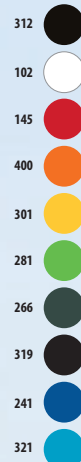

REPELENTE AL AGUA Y A PRUEBA DE VIENTO

SOL'S SHIFT 01618

POLIÉSTER 210T
100% poliéster

10 colores

	XS	S	M	L	XL	XXL	3XL
A/B	74,5/54	75,5/60	76,5/63	77,5/66	78,5/69	79,5/72	80,5/75

		6,6 KG
5	30	58 X 40 X 25 CM

SISTEMA DE DOBLADO «IN BAG»

SOL'S SURF 32000

POLIAMIDA 210T
100% poliamida
Impermeable

13 colores

	XS	S	M	L	XL	XXL
A/B	68/56	71/60	74/64	78/68	81/73	84/79

		11,7 KG
5	50	58 X 40 X 27 CM

CÓDIGOS COLORES SOLO Group

102 Blanco	153 Neón coral	266 Verde bosque	301 Amarillo	319 French marino	712 Morado oscuro	891 Negro / Gris oscuro
129 Rosa fluor 2	225 Azul atolón	281 Tilo	312 Negro	321 Aqua	887 Tilo fluor / Azul royal	893 Azul marino / Azul royal
145 Rojo	241 Azul royal	282 Tilo fluor	318 Azul marino	400 Naranja	889 Azul royal / Amarillo fluor	894 Camo / Azul royal