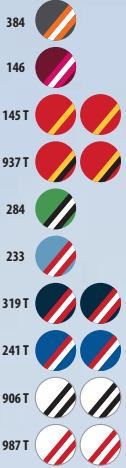

CUELLO BANDERA

SOL'S PATRIOT
00576

SOL'S PATRIOT
Women 01407

PUNTO PIQUÉ 200
100% algodón Ringspun

♂ 10 colores

	S	M	L	XL	XXL	3XL
A/B	70/49	72/52	74/55	76/57	78/60	80/63

5	50	12 KG	60 X 39 X 30 CM

♀ 6 colores

	S	M	L	XL	XXL
A/B	62/41	64/43	66/45	68/47	70/49

5	50	8,5 KG	60 X 39 X 30 CM