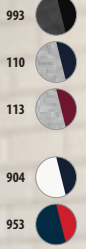

jaspeados

SUDADERAS

NO LABEL
READY FOR
BRANDING

SOL'S SEATTLE 02998

FELPA 280 CON
TECNOLOGÍA LSF
80% algodón Ringspun -
20% poliéster

5 colores

	XS	S	M	L	XL	XXL	3XL
A/B	69/48	70/51	71/54	72/57	73/60	74/63	75/66

11,8 KG
58 X 38 X 42 CM
5 25

CÓDIGOS COLORES SOLO Group

1. 102 Blanco
   - 113 Gris / burdeos⁽²⁾
   - 241 Azul royal
   - 319 French marino
   - 904 Blanco / Azul marino⁽⁴⁾
   - 993 Antracita mezcla / Negro⁽⁶⁾
   - 110 Gris / azul marino⁽¹⁾
   - 145 Rojo
   - 312 Negro
   - 360 Gris mezcla⁽³⁾
   - 953 French marino / Rojo⁽⁵⁾
- (1) Gris / azul marino: 75 % algodón / 20 % poliéster / 5 % viscosa - (2) Gris / burdeos: 75 % algodón / 20 % poliéster / 5 % viscosa - (3) Gris mezcla: 75 % algodón / 20 % poliéster / 5 % viscosa - (4) Blanco / Azul marino: 80 % algodón / 20 % poliéster (5) French marino / Rojo: 80 % algodón / 20 % poliéster - (6) Antracita mezcla / Negro: 60 % algodón / 40 % poliéster