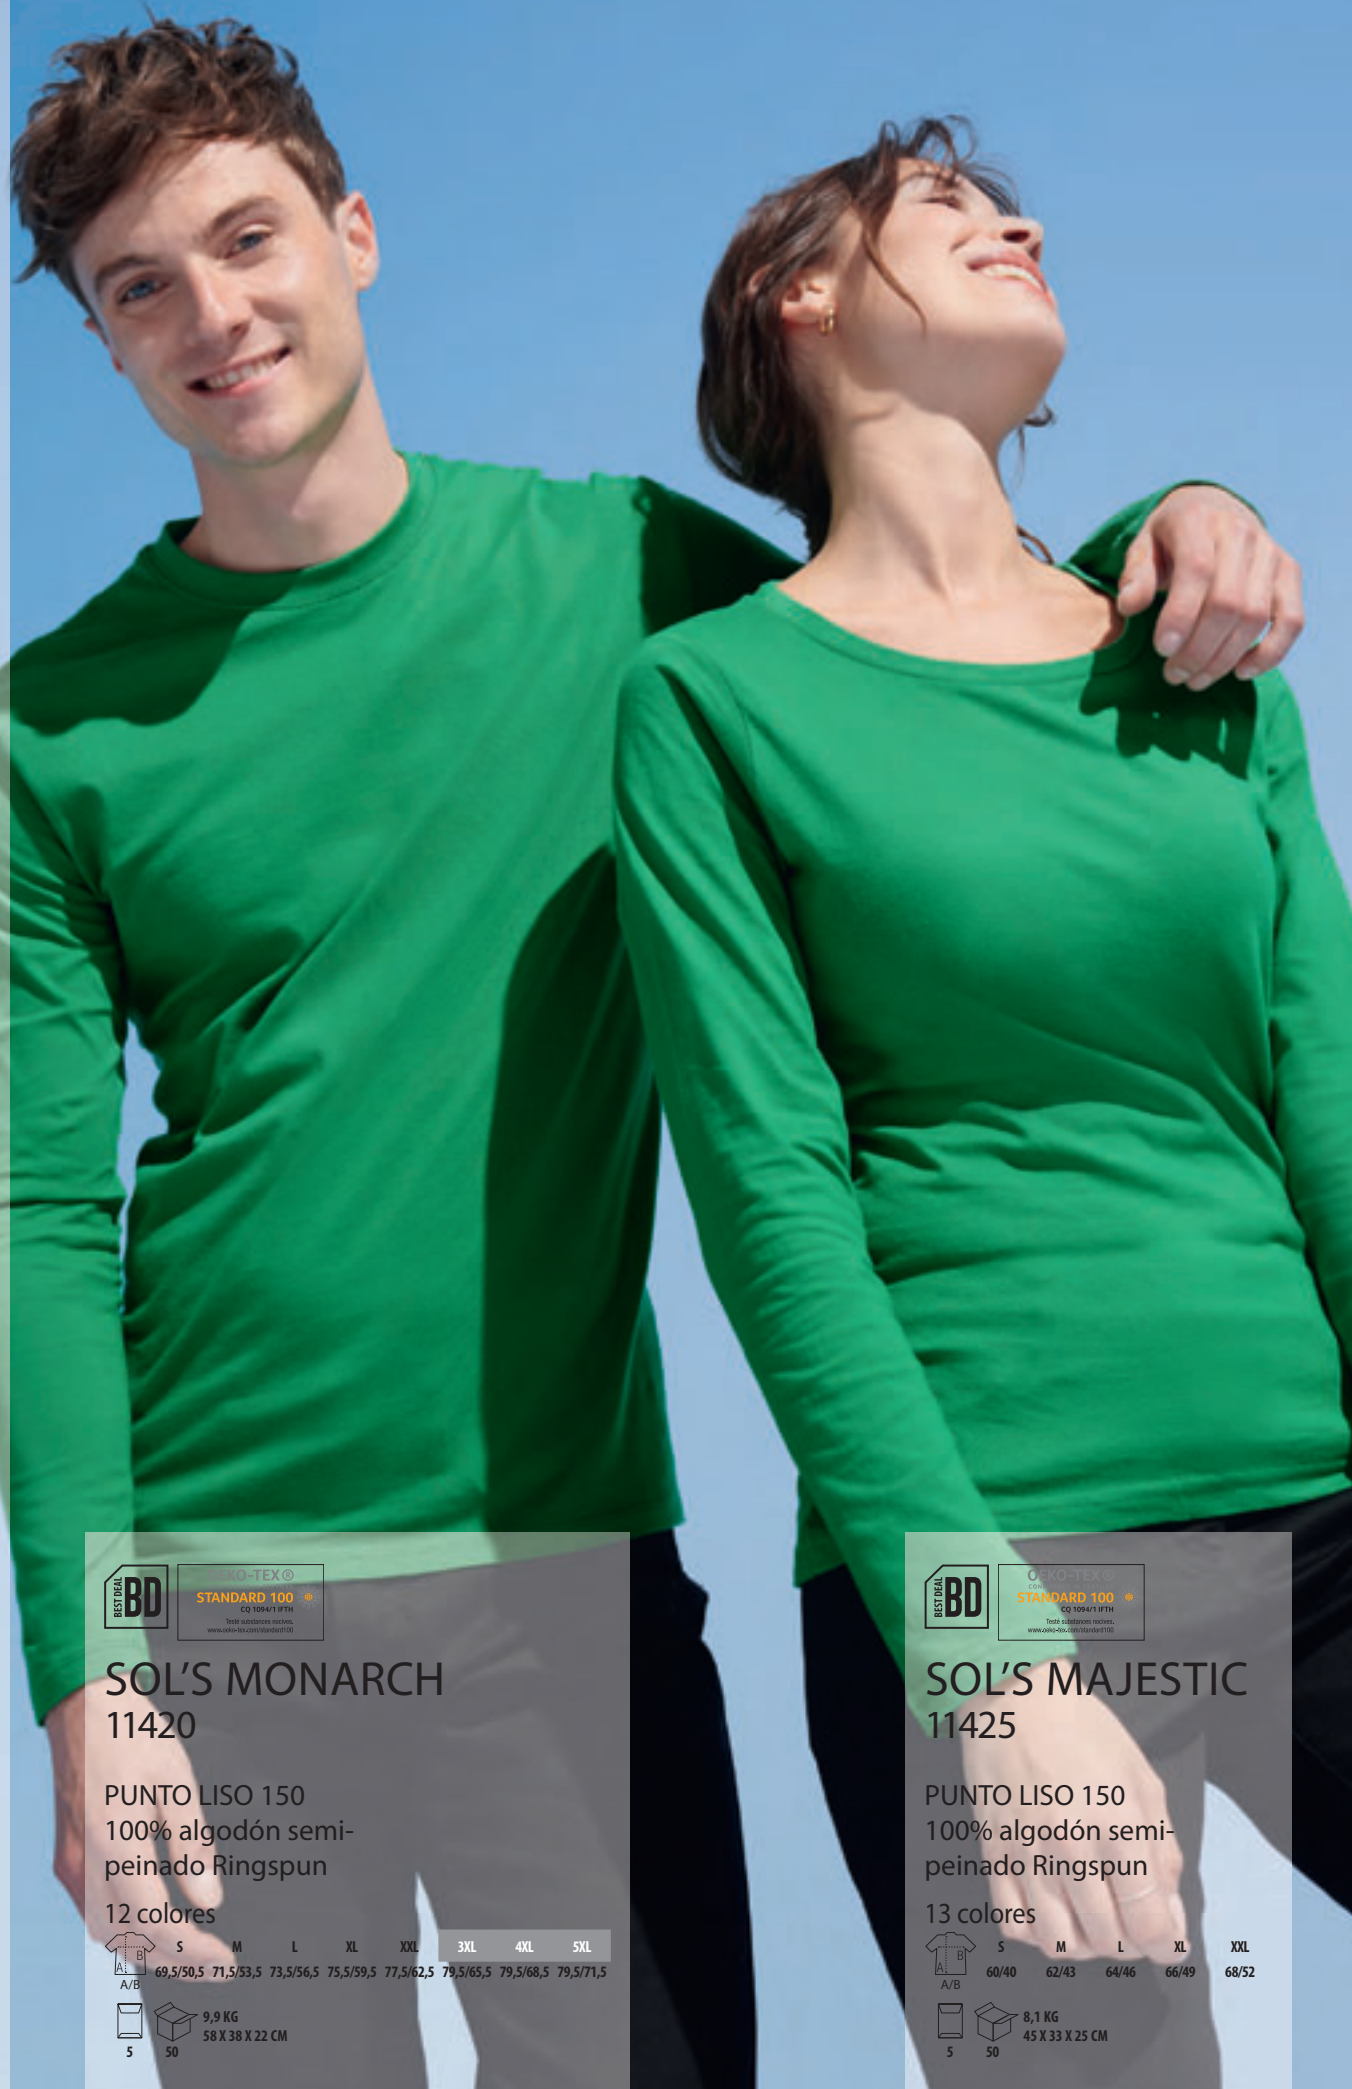

SOL'S MONARCH 11420

PUNTO LISO 150
100% algodón semi-peinado Ringspun

12 colores

A/B	S	M	L	XL	XXL	3XL	4XL	5XL
A/B	69,5/50,5	71,5/53,5	73,5/56,5	75,5/59,5	77,5/62,5	79,5/65,5	79,5/68,5	79,5/71,5

SOL'S MAJESTIC 11425