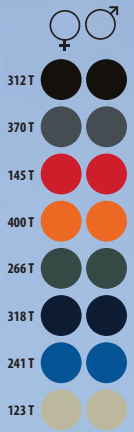

POLIÉSTER RECICLADO

NEW

SOL'S FACTOR
Women 03824
SOL'S FACTOR
Men 03823

Forro polar 280
100% poliéster reciclado

♀ 8 colores

S	M	L	XL	XXL	3XL
64/46,5	65/49,5	66/52,5	67/55,5	68/58,5	69/61,5

1	20	10,6 KG
60 X 40 X 20 CM		

♂ 8 colores

S	M	L	XL	XXL	3XL	4XL	5XL
69,5/51	71,5/54	73,5/57	75,5/60	77,5/63	78,5/67	79,5/71	80,5/75

1	20	13,6 KG
60 X 40 X 20 CM