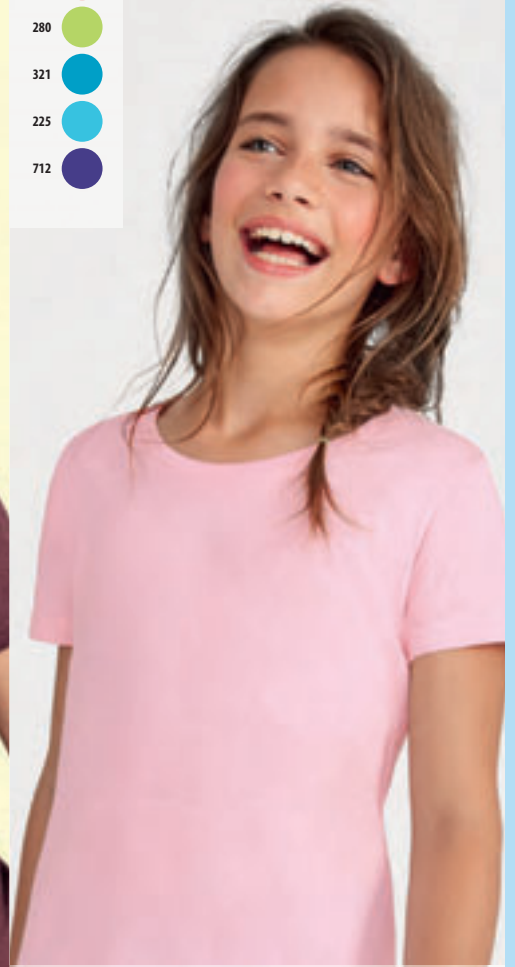

BEST SELLER!

**PRODUCTO
APTO PARA
LA IMPRESIÓN
DTG**

jaspeados

- 300
- 350
- 309
- 102
- 141
- 136
- 140
- 145
- 400
- 301
- 302
- 280
- 272
- 318
- 319
- 244
- 241
- 321
- 225
- 220
- 115
- 269
- 712

jaspeados

- 350
- 348
- 148
- 288
- 222
- 151
- 258
- 309
- 342
- 102
- 145
- 170
- 280
- 319
- 241
- 321
- 225

- 309
- 102
- 137
- 136
- 140
- 145
- 158
- 280
- 321
- 225
- 712

**SOL'S REGENT
Kids 11970**

PUNTO LISO 150 - 100% algodón
semi-peinado

23 colores

	2 AÑOS	4 AÑOS	6 AÑOS	8 AÑOS	10 AÑOS	12 AÑOS
cm	86/94	96/104	106/116	118/128	130/140	142/152
A/B	40/29	43/32	46/35	49/38	52/41	55/44

	16 KG
	60 X 40 X 35 CM
1	20

**SOL'S REGENT FIT
Kids 01183**

PUNTO LISO 150 - 100% algodón
Ringspun semi-peinado

17 colores

	2 AÑOS	4 AÑOS	6 AÑOS	8 AÑOS	10 AÑOS	12 AÑOS
cm	86/94	96/104	106/116	118/128	130/140	142/152
A/B	41/26	44/29	47/32	50/35	53/38	56/41

	16 KG
	60 X 40 X 35 CM
1	20

**SOL'S CHERRY
11981**

JERSEY 150 - 100% algodón
semi-peinado Ringspun

11 colores

	2 AÑOS	4 AÑOS	6 AÑOS	8 AÑOS	10 AÑOS	12 AÑOS
cm	86/94	96/104	106/116	118/128	130/140	142/152
A/B	38/30	41/32	44/34	47/36	50/38	53/40

	9,7 KG
	37 X 25 X 34 CM
10	100

CÓDIGOS COLORES SOLO Group

- 102 Blanco
- 115 Arena
- 136 Rosa orquidea
- 137 Rosa medio
- 140 Fucsia
- 141 Rosa pálido
- 145 Rojo
- 151 Rosa jaspeado
- 158 Coral
- 170 Rosa vintage
- 220 Azul cielo
- 222 Denim jaspeado (1)
- 225 Azul atolón
- 241 Azul royal
- 244 Denim
- 258 Azul cielo jaspeado
- 269 Army
- 272 Verde pradera
- 280 Verde manzana
- 288 Caqui jaspeado (2)
- 300 Ash (4)
- 301 Amarillo
- 302 Limón
- 309 Negro profundo
- 318 Azul marino
- 319 French marino
- 321 Aqua
- 342 Gris puro
- 348 Antracita mezcla (5)
- 350 Gris mezcla (6)
- 400 Naranja
- 712 Morado oscuro
- 798 Ash / Limón (7)
- 904 Blanco / Azul marino
- 912 French marino / Blanco
- 987 Blanco / Rojo

(1) Oxblood jaspeado : 60 % algodón / 40 % poliéster - (2) Denim jaspeado : 60 % algodón / 40 % poliéster - (3) Caqui jaspeado : 60 % algodón / 40 % poliéster - (4) Ash : 98 % algodón / 2 % viscosa - (5) Antracita mezcla : 60 % algodón / 40 % poliéster