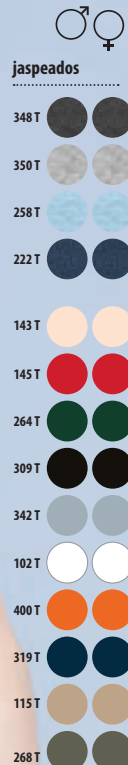

DTG FRIENDLY - CERTIFICACIÓN BIOLÓGICA OCS

SOL'S MILO
Men 02076
SOL'S MILO
Women 02077

PUNTO LISO 155
100% algodón biológico

♂ 14 colores

XS	S	M	L	XL	XXL	3XL
68/45	70/48	72/51	74/54	76/57	78/60	80/63

10	50	7,5 KG	58 X 36 X 20 CM

♀ 14 colores

S	M	L	XL	XXL
64/41	66/44	68/47	70/50	72/53

10	50	7 KG	52 X 32 X 20 CM