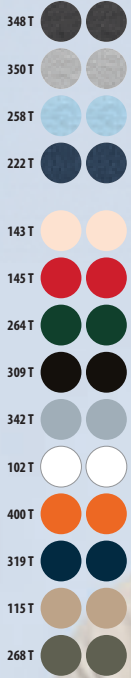

jaspeados

IDEAL PARA LA IMPRESIÓN DTG CON CERTIFICACIÓN BIOLÓGICA OCS

SOL'S MILO
Men 02076
SOL'S MILO
Women 02077

PUNTO LISO 155
100% algodón biológico

♂ 14 colores

	XS	S	M	L	XL	XXL	3XL
A/B	68/45	70/48	72/51	74/54	76/57	78/60	80/63

10 7,5 KG
58 X 36 X 20 CM

♀ 14 colores

	S	M	L	XL	XXL
A/B	64/41	66/44	68/47	70/50	72/53

10 7 KG
52 X 32 X 20 CM