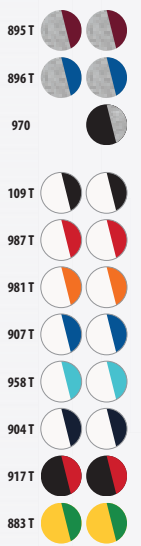

DE VUELTA A LA ESCUELA

jaspeados

CAMISETAS

SOL'S MILKY 11195

PUNTO LISO 150
100% algodón semi-
peinado Ringspun

10 colores

S	M	L	XL	XXL
58/41	60/44	62/47	64/50	66/53

6,3 KG
45 X 32 X 18 CM

10 50

SOL'S FUNKY 11190

PUNTO LISO 150
100% algodón semi-
peinado Ringspun

11 colores

S	M	L	XL	XXL	3XL
64/47	67/50	70/53	73/56	76/59	79/62

14,2 KG
54 X 36 X 32 CM

10 100

CÓDIGOS COLORES SOLO Group

109 Blanco / negro	536 Camuflaje azul	879 Blanco / Multicolor	896 Gris mezcla / Azul royal⁽²⁾	917 Negro / Rojo	970 Negro / Gris mezcla⁽³⁾	987 Blanco / Rojo
521 Camuflaje gris	877 Azul / Multicolor	883 Amarillo / Verde Pradera	904 Blanco / Azul marino	958 Blanco / Azul atolón	981 Blanco / Naranja	
534 French Marino / Azul royal	878 Negro / Multicolor	895 Gris mezcla / Burdeos⁽¹⁾	907 Blanco / Azul royal	964 Blanco / Verde pradera	986 Camo	

(1) Gris mezcla / Burdeos : 85 % algodón / 15 % viscosa - (2) Gris mezcla / Azul royal : 85 % algodón / 15 % viscosa - (3) Negro / Gris mezcla : 85 % algodón / 15 % viscosa