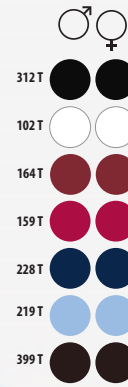

2 colores

	S	M	L	XL	XXL	3XL
A/B	77.5/52	78/54	78.5/56	79/58	79.5/60	80/62

	S	M	L	XL	XXL	3XL
cm	37-38	39-40	41-42	43-44	45-46	47-48

	6,7 KG
1	20
	55 X 36 X 17 CM

POPELINA ELÁSTICA

SOL'S EDEN 17015

POPELÍN -
97% algodón - 3% elastano
Peso : 140 g/m²