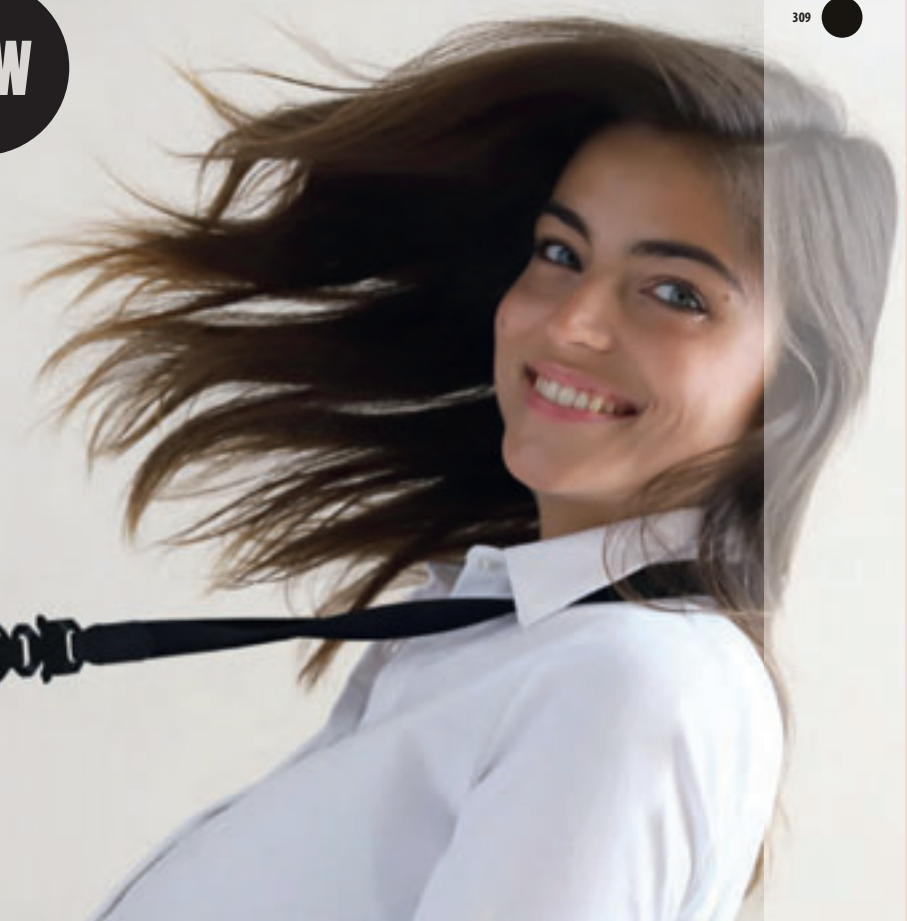

TIRADORES DE CREMALLERA PERSONALIZADOS

SOL'S BILLY 03821

100% silicona - Se venden en juegos de 10 unidades
un tamaño - 6,5 x 1 cm -
12 colores

NEW

NEOBLU CHARLIE 03797

100% poliuretano
Forro y cordón: 100%
poliéster reciclado
un tamaño - 1 color

NEW

CÓDIGOS COLORES SOLO Group

102 Blanco
140 Fucsia
145 Rojo

220 Azul cielo
241 Azul royal
264 Verde botella

272 Verde pradera
281 Tilo
301 Amarillo

309 Negro profundo
312 Negro
319 French marino

321 Aqua
370 Antracita
400 Naranja

602 Azul intenso
603 Noche
615 Burdeos profundo

712 Morado oscuro